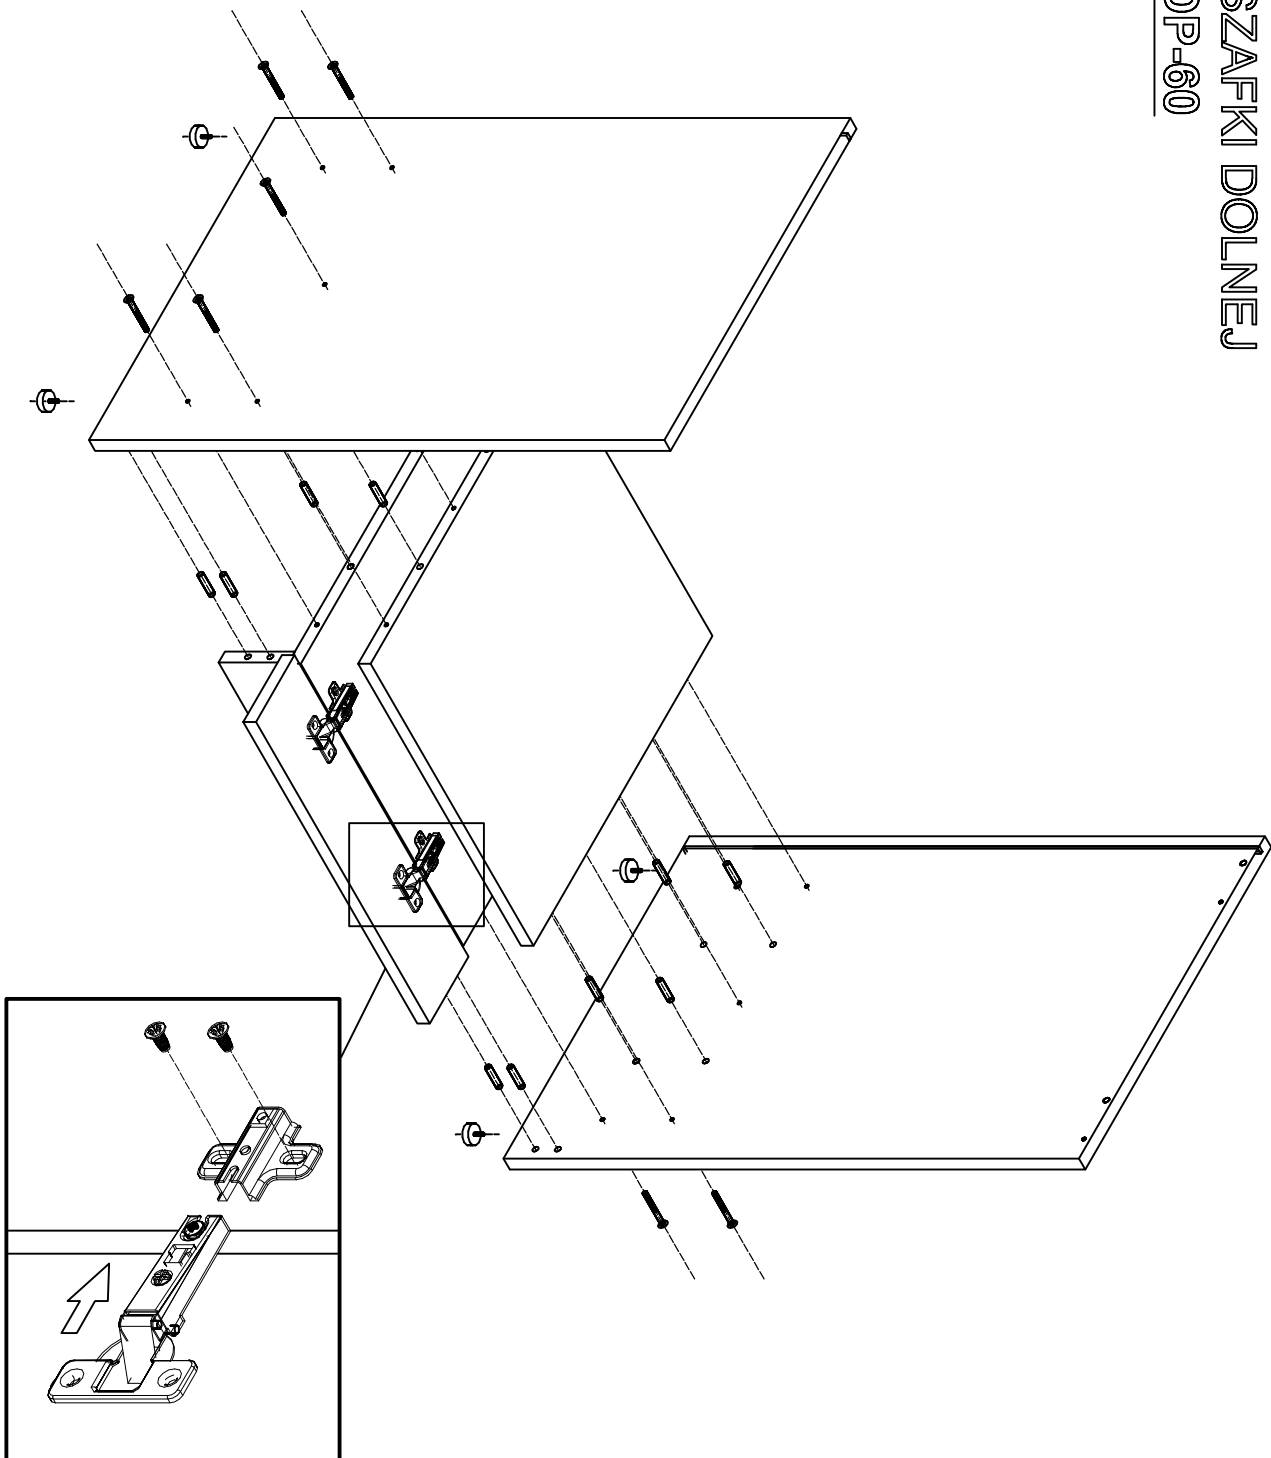

INSTRUKCJA
MONTAŻU
SZAFKI DOLNEJ
DP-60

DP-60

AKCESORIA

 Konfirmat x 10	 Klucz imbus x 1	 Kolek x 12
 Zaslepka x 10	 Ślizgoczn x 4	 Wkręt 3,5x16 4 szt.
 Zawias x 2	 Prowadnik x 2	