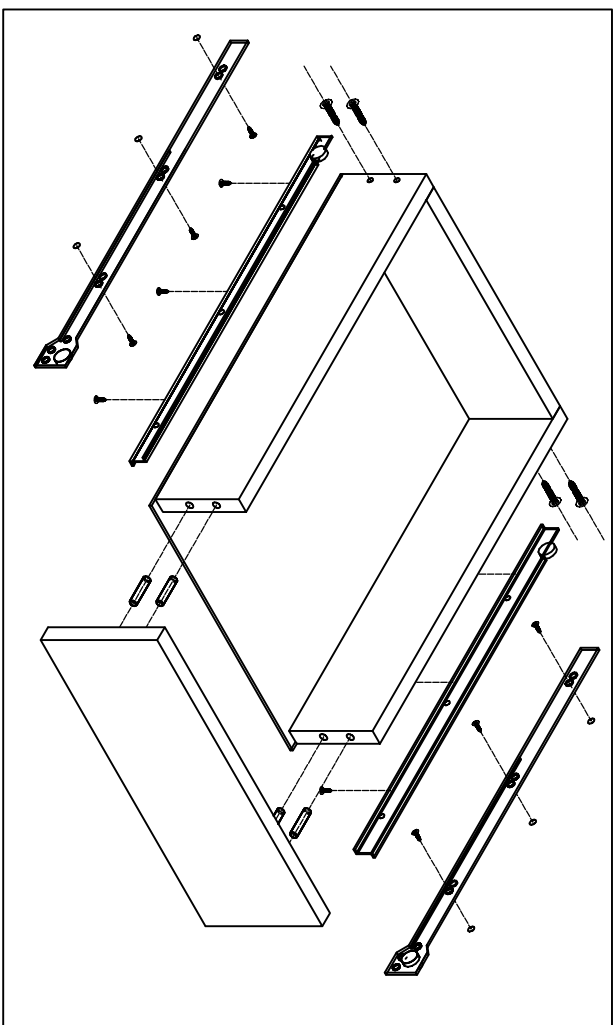

**INSTRUKCJA
MONTAŻOWA
SZAFKI DOLNEJ
DS40/ 1 B/SZ**

DS-40/ 1B/SZ

AKCESORIA

 Kofeimat x 8	 Wkręt 4,0x30 4 szt.	 Zasleпка x 8	 Wkręt 3,5x15 20 szt.	 Uchwyt 1kpl. prowadnic 1kpl.	 Klucz Inbus x 1	 Prowadnik x 2	 Ślizgacz x 4	 Gwoździe x 20	 Kolek x 16
 Uchwyt 2kpl.	 Wkręt 3,5x15 20 szt.	 Podpórka podł. x 4	 Zawias x 2						