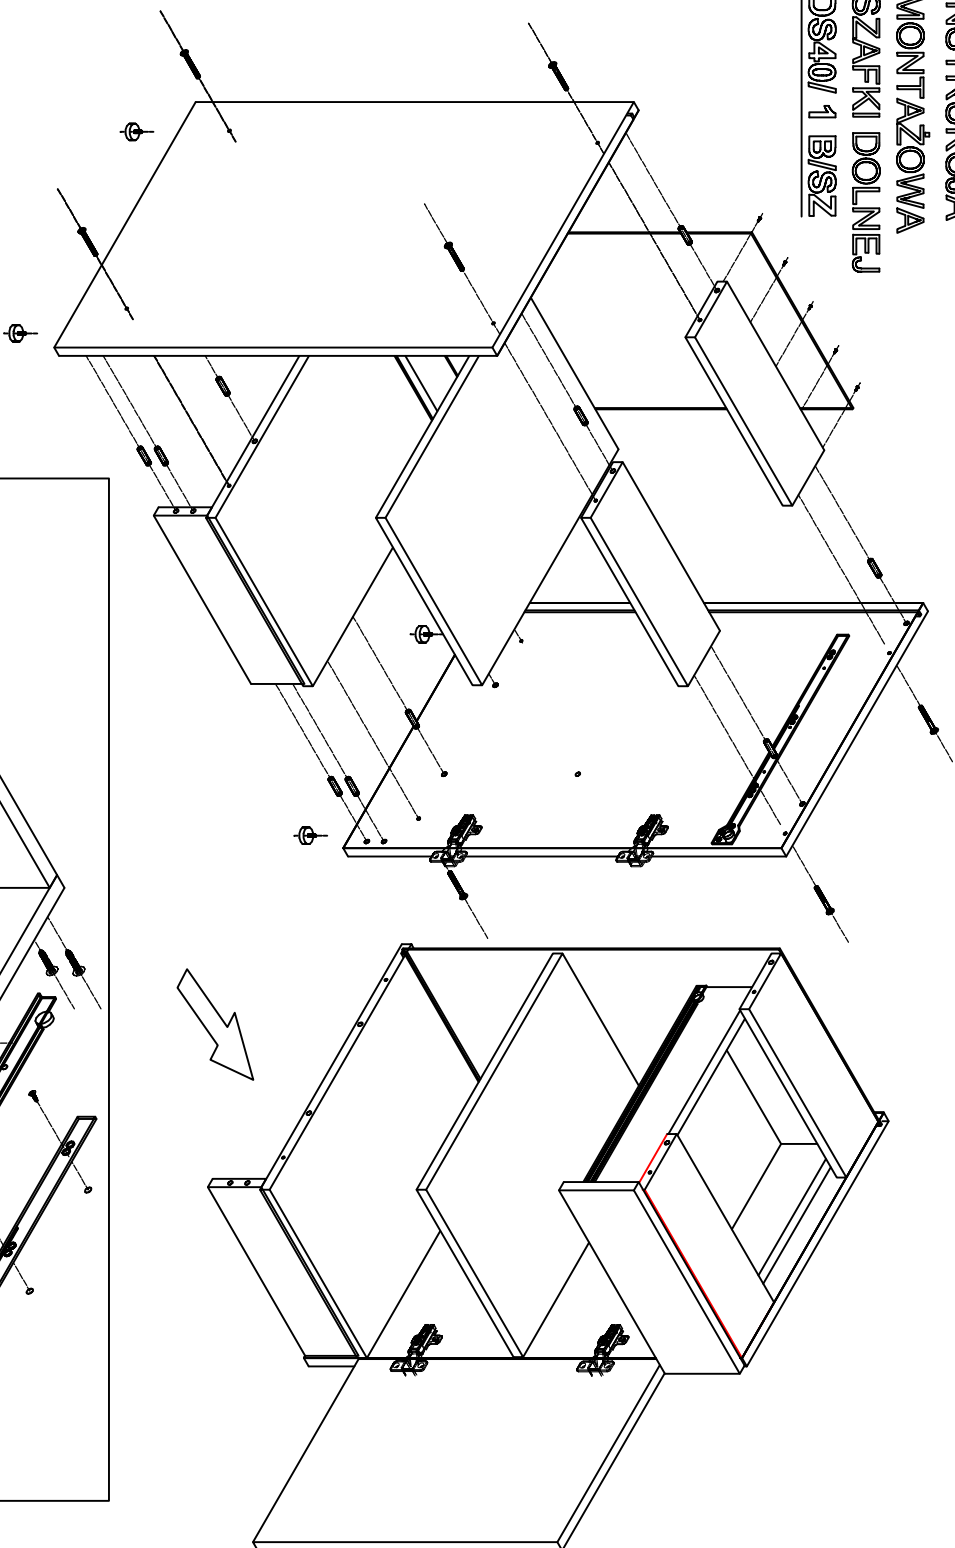

**INSTRUKCJA
MONTAŻOWA
SZAFKI DOLNEJ
DS40/ 1 B/SZ**

DS-40/ 1B/SZ

AKCESORIA

 Kofeimat x 8	 Wkręt 4,0x30 4 szt.	 Zasleпка x 8	 Wkręt 3,5x15 20 szt.	 Uchwyt 1kpl. prowadnic 1kpl.	 Klucz Inbus x 1	 Prowadnik x 2	 Ślizgacz x 4	 Gwoździe x 20	 Kolek x 16
 Uchwyt 2kpl.	 Wkręt 3,5x15 20 szt.	 Podpórka podł. x 4	 Zawias x 2						