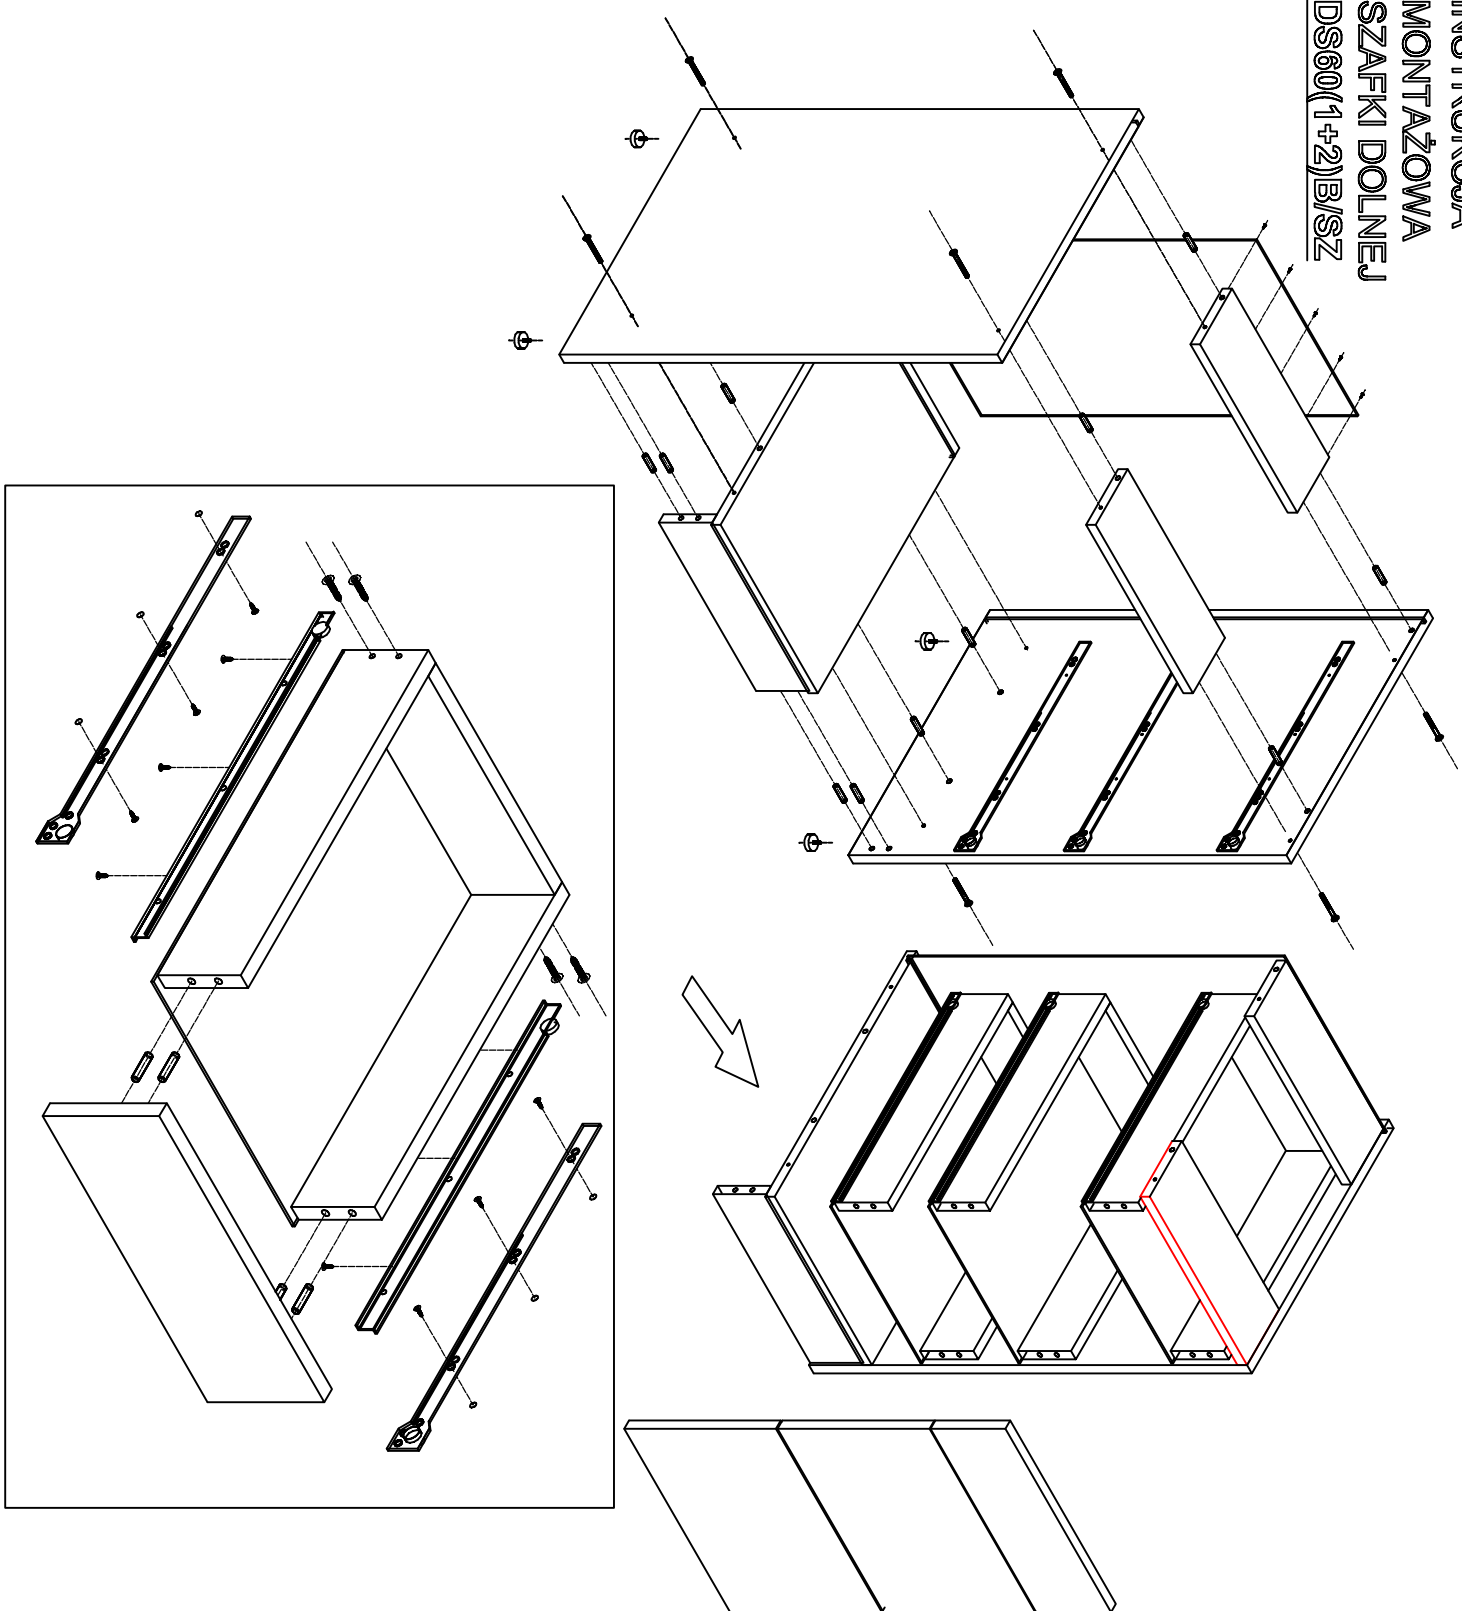

**INSTRUKCJA
MONTAŻOWA
SZAFKI DOLNEJ
DS60(1+2)B/SZ**

DS60(1+2)B/SZ

AKCESORIA

 Uchwyt 3kpl	 Zasleпка x 8	 Wkręt 4,0x30 12 szt.	 Konfirmat x 8
 Ślizgacz x 4	 Wkręt 3,5x16 36 szt.	 Uchwyt 3kpl Przewodnice 3kpl	 Klucz Imbus x 1
	 Gwoździe x 34	 Kolek x 24	