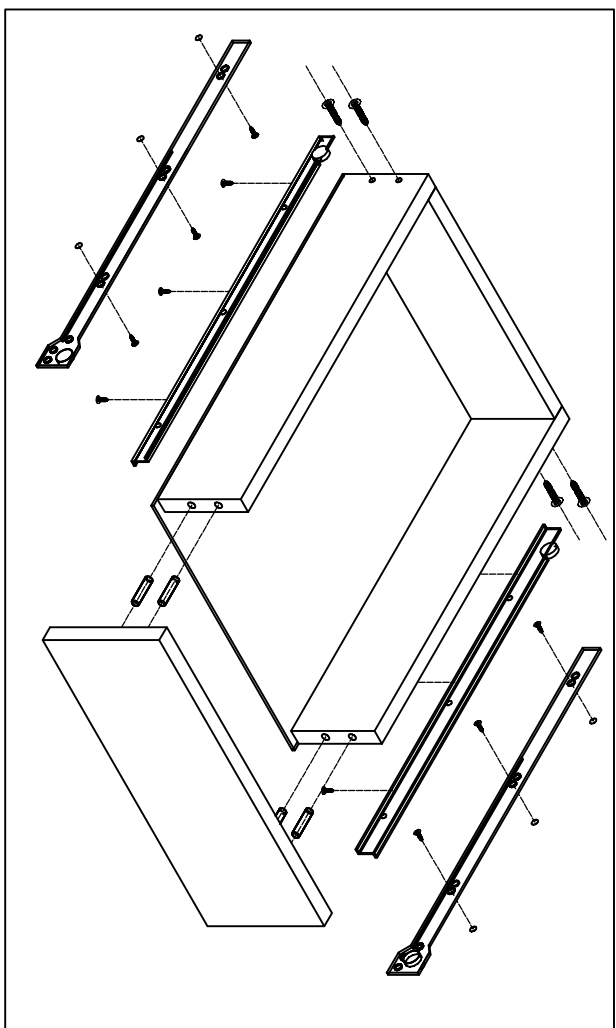

**INSTRUKCJA
MONTAŻOWA
SZAFKI DOLNEJ
DS60(1+2)B/SZ**

DS60(1+2)B/SZ

AKCESORIA

 Uchwyt 3kpl	 Zasleпка x 8	 Wkręt 4,0x30 12 szt.	 Konfirmat x 8
 Ślizgacz x 4	 Wkręt 3,5x16 36 szt.	 Uchwyt 3kpl Przewodnice 3kpl	 Klucz Imbus x 1
	 Gwoździe x 34	 Kolek x 24	